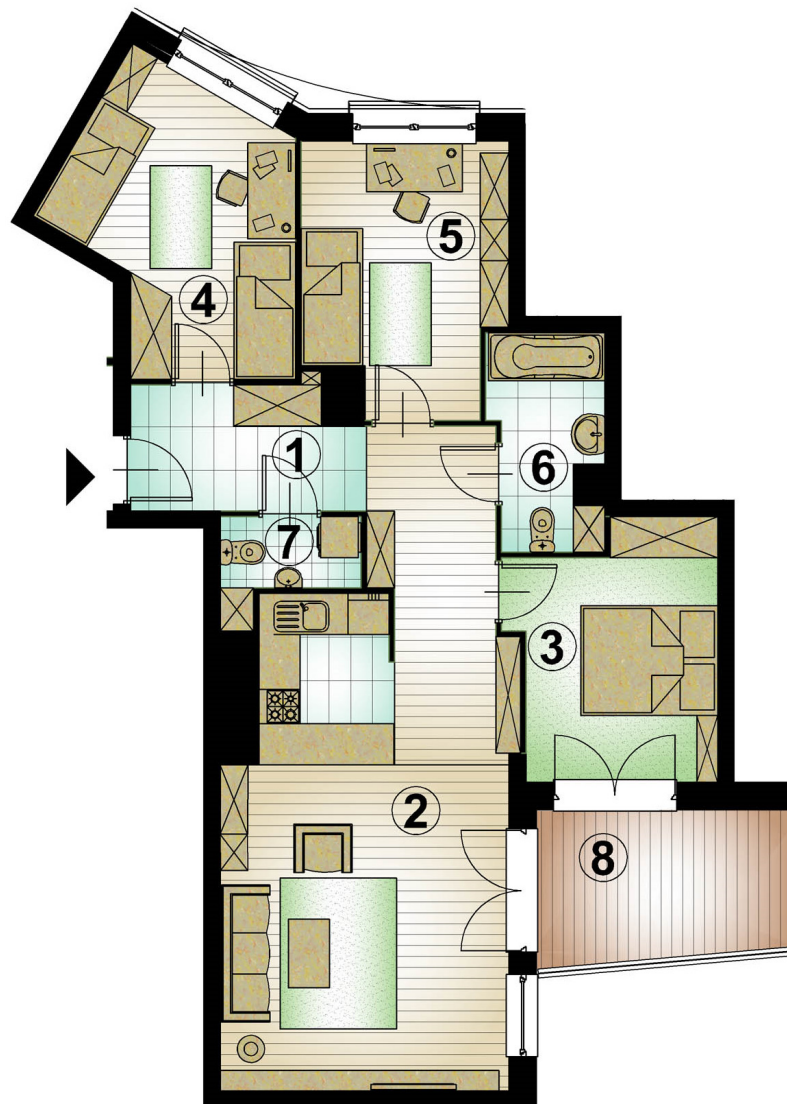

mieszkanie 4-pokojowe 81.09 m²
piętro 6 klatka B lok. nr 89

1	przedpokój	10.59m ²
2	pokój dzienny	
	z aneksem kuch.	29.49m ²
3	pokój	10.39m ²
4	pokój	12.34m ²
5	pokój	11.15m ²
6	łazienka	4.69m ²
7	wc	2.44m ²
8	balkon	7.93m ²