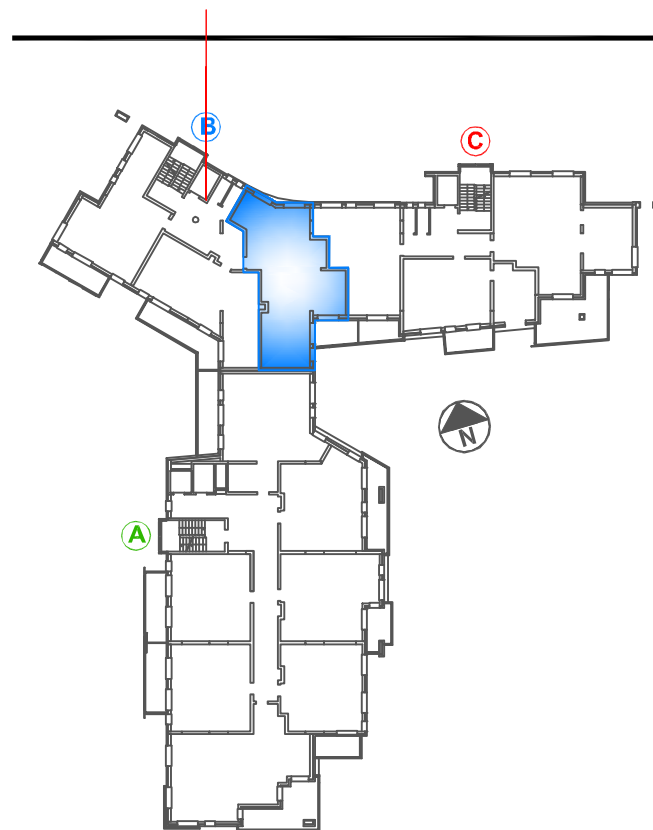

mieszkanie 4-pokojowe 81.09 m²
piętro 6 klatka B lok. nr 89

1	przedpokój	10.59m ²
2	pokój dzienny	
	z aneksem kuch.	29.49m ²
3	pokój	10.39m ²
4	pokój	12.34m ²
5	pokój	11.15m ²
6	łazienka	4.69m ²
7	wc	2.44m ²
8	balkon	7.93m ²