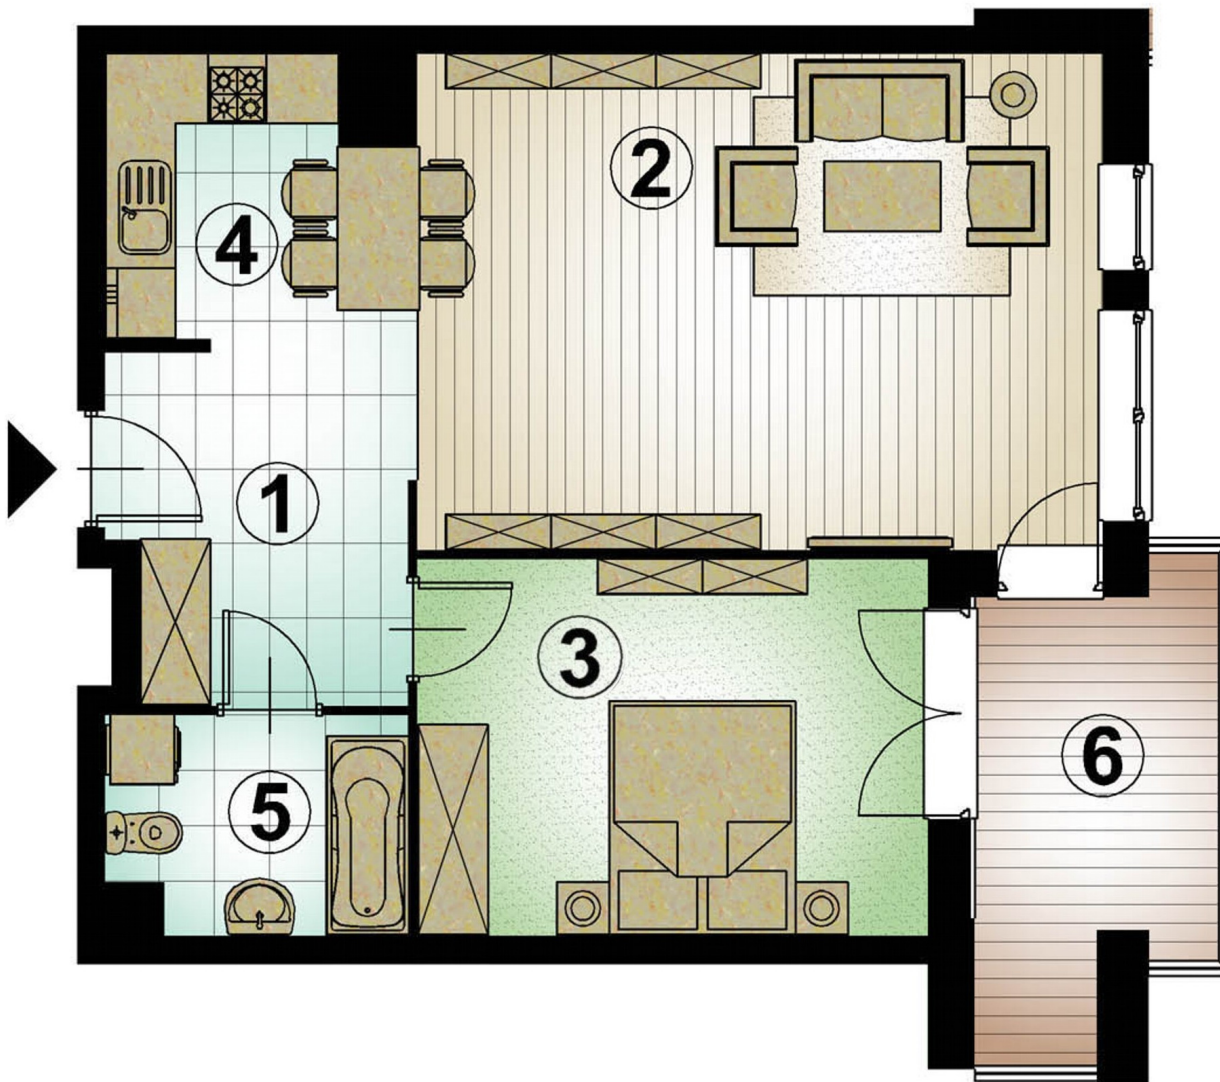

PANORAMIKA

mieszkanie 2-pokojowe 57.51 m<sup>2</sup>

piętro 7 klatka A lok. nr 47

1	przedpokój	7.63m <sup>2</sup>
2	pokój dzienny	25.21m <sup>2</sup>
3	pokój	14.18m <sup>2</sup>
4	kuchnia	5.82m <sup>2</sup>
5	łazienka	4.67m <sup>2</sup>
6	balkon	7.53m <sup>2</sup>