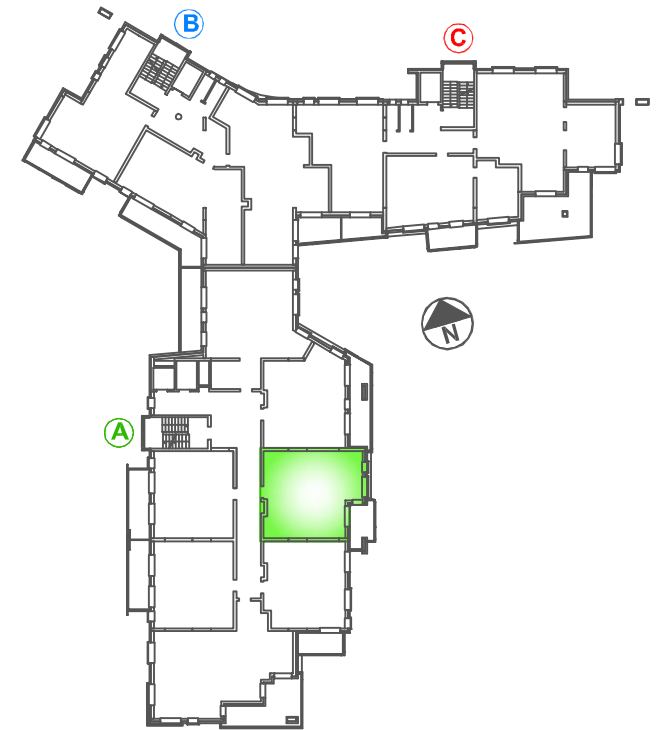

PANORAMIKA

mieszkanie 2-pokojowe 57.51 m<sup>2</sup>

piętro 7 klatka A lok. nr 47

1	przedpokój	7.63m <sup>2</sup>
2	pokój dzienny	25.21m <sup>2</sup>
3	pokój	14.18m <sup>2</sup>
4	kuchnia	5.82m <sup>2</sup>
5	łazienka	4.67m <sup>2</sup>
6	balkon	7.53m <sup>2</sup>