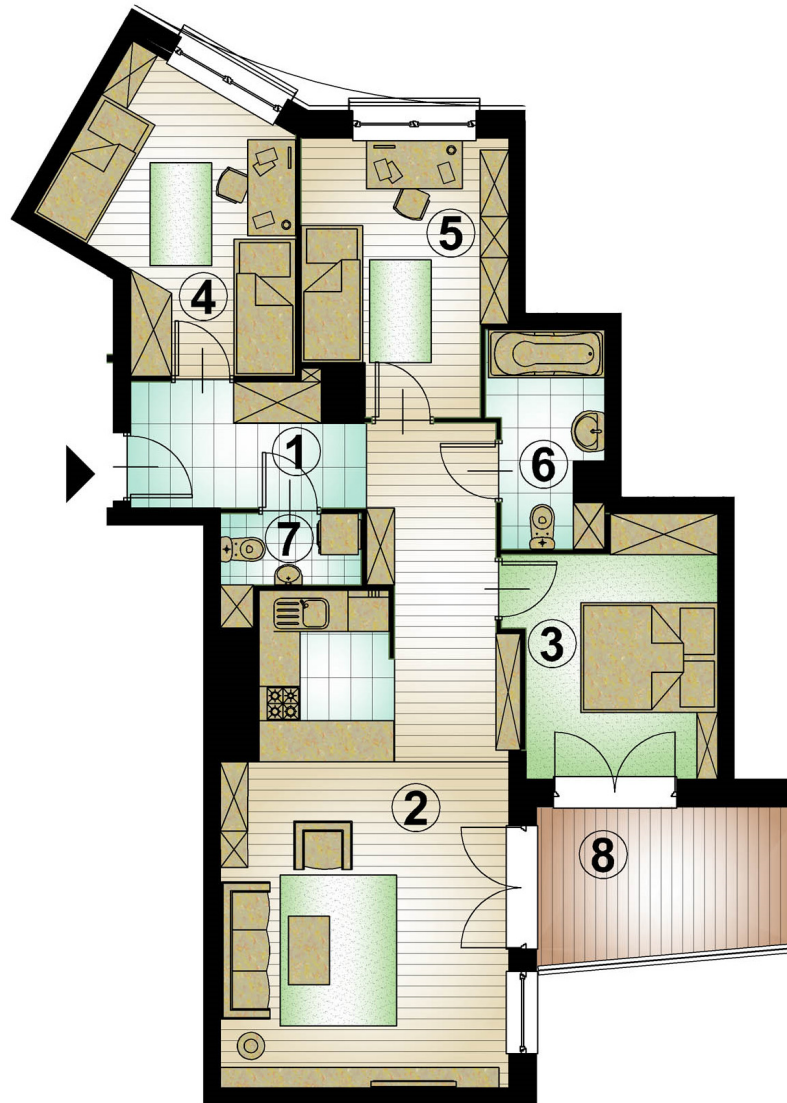

PANORAMIKA

mieszkanie 4-pokojowe 80.46 m²

piętro 5 klatka B lok. nr 86

1	przedpokój	10.22m ²
2	pokój dzienny	
	z aneksem kuch.	29.23m ²
3	pokój	10.41m ²
4	pokój	12.33m ²
5	pokój	11.04m ²
6	łazienka	4.81m ²
7	wc	2.42m ²
8	balkon	7.93m ²