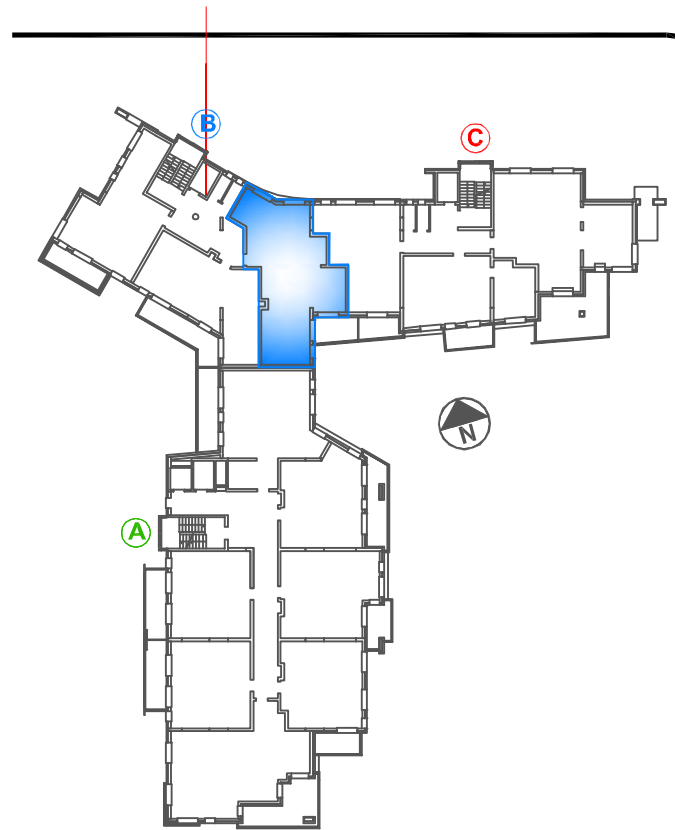

PANORAMIKA

mieszkanie 4-pokojowe 80.46 m²

piętro 5 klatka B lok. nr 86

1	przedpokój	10.22m ²
2	pokój dzienny	
	z aneksem kuch.	29.23m ²
3	pokój	10.41m ²
4	pokój	12.33m ²
5	pokój	11.04m ²
6	łazienka	4.81m ²
7	wc	2.42m ²
8	balkon	7.93m ²